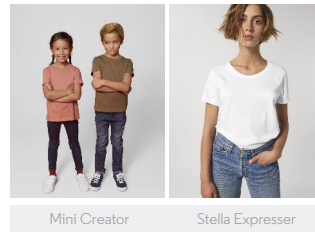

Combo options

Printing Specifications

Eignet sich für alle Drucktechniken. Mehr Informationen finden Sie auf unserer Website.