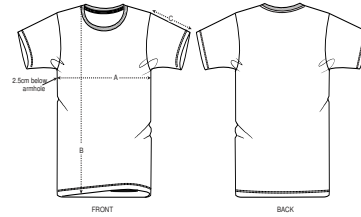

UNISEX T-SHIRT  
STTU755-CREATOR

Iconic Unisex T-Shirt

Singlejersey  
100% gekämmte ringgesponnene Bio-Baumwolle  
Normale Passform  
180 GSM

- Eingesetzte Ärmel
- 1x1 Rippstrick am Halsausschnitt
- Abgesetztes Nackenband
- Breite Doppelabsteppung an Ärmelenden und unterem Saum

WHITES

COLORS

ESSENTIAL HEATHERS

SPECIAL HEATHERS

SIZES	XXS	XS	S	M	L	XL	XXL	XXXL	XXXXL	XXXXXL
A Half Chest	43.5	46	49	52	55	58	61	64	69	74
B Body Length	64	66	69	72	74	76	78	80	82	84
C Sleeve Length	19	19.5	20.5	21.5	22.5	22.5	23.5	24.5	24.5	25